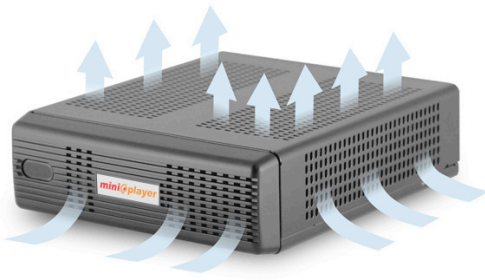

NÃO estão inclusos outros itens senão os descritos acima, sendo os mesmos de responsabilidade da LOCATÁRIA. Os equipamentos estão sujeitos a pequenas alterações em sua configuração, desde que não comprometam o poder de processamento ou uso pelo cliente.

COMPONENTES OPCIONAIS

	Kit de Montagem Especial em Parede – Furação VESA, suporte a Tvs e monitores de até 12,5 Kg. Protege seu miniPlayer e ainda permite a utilização como suporte de TVs.